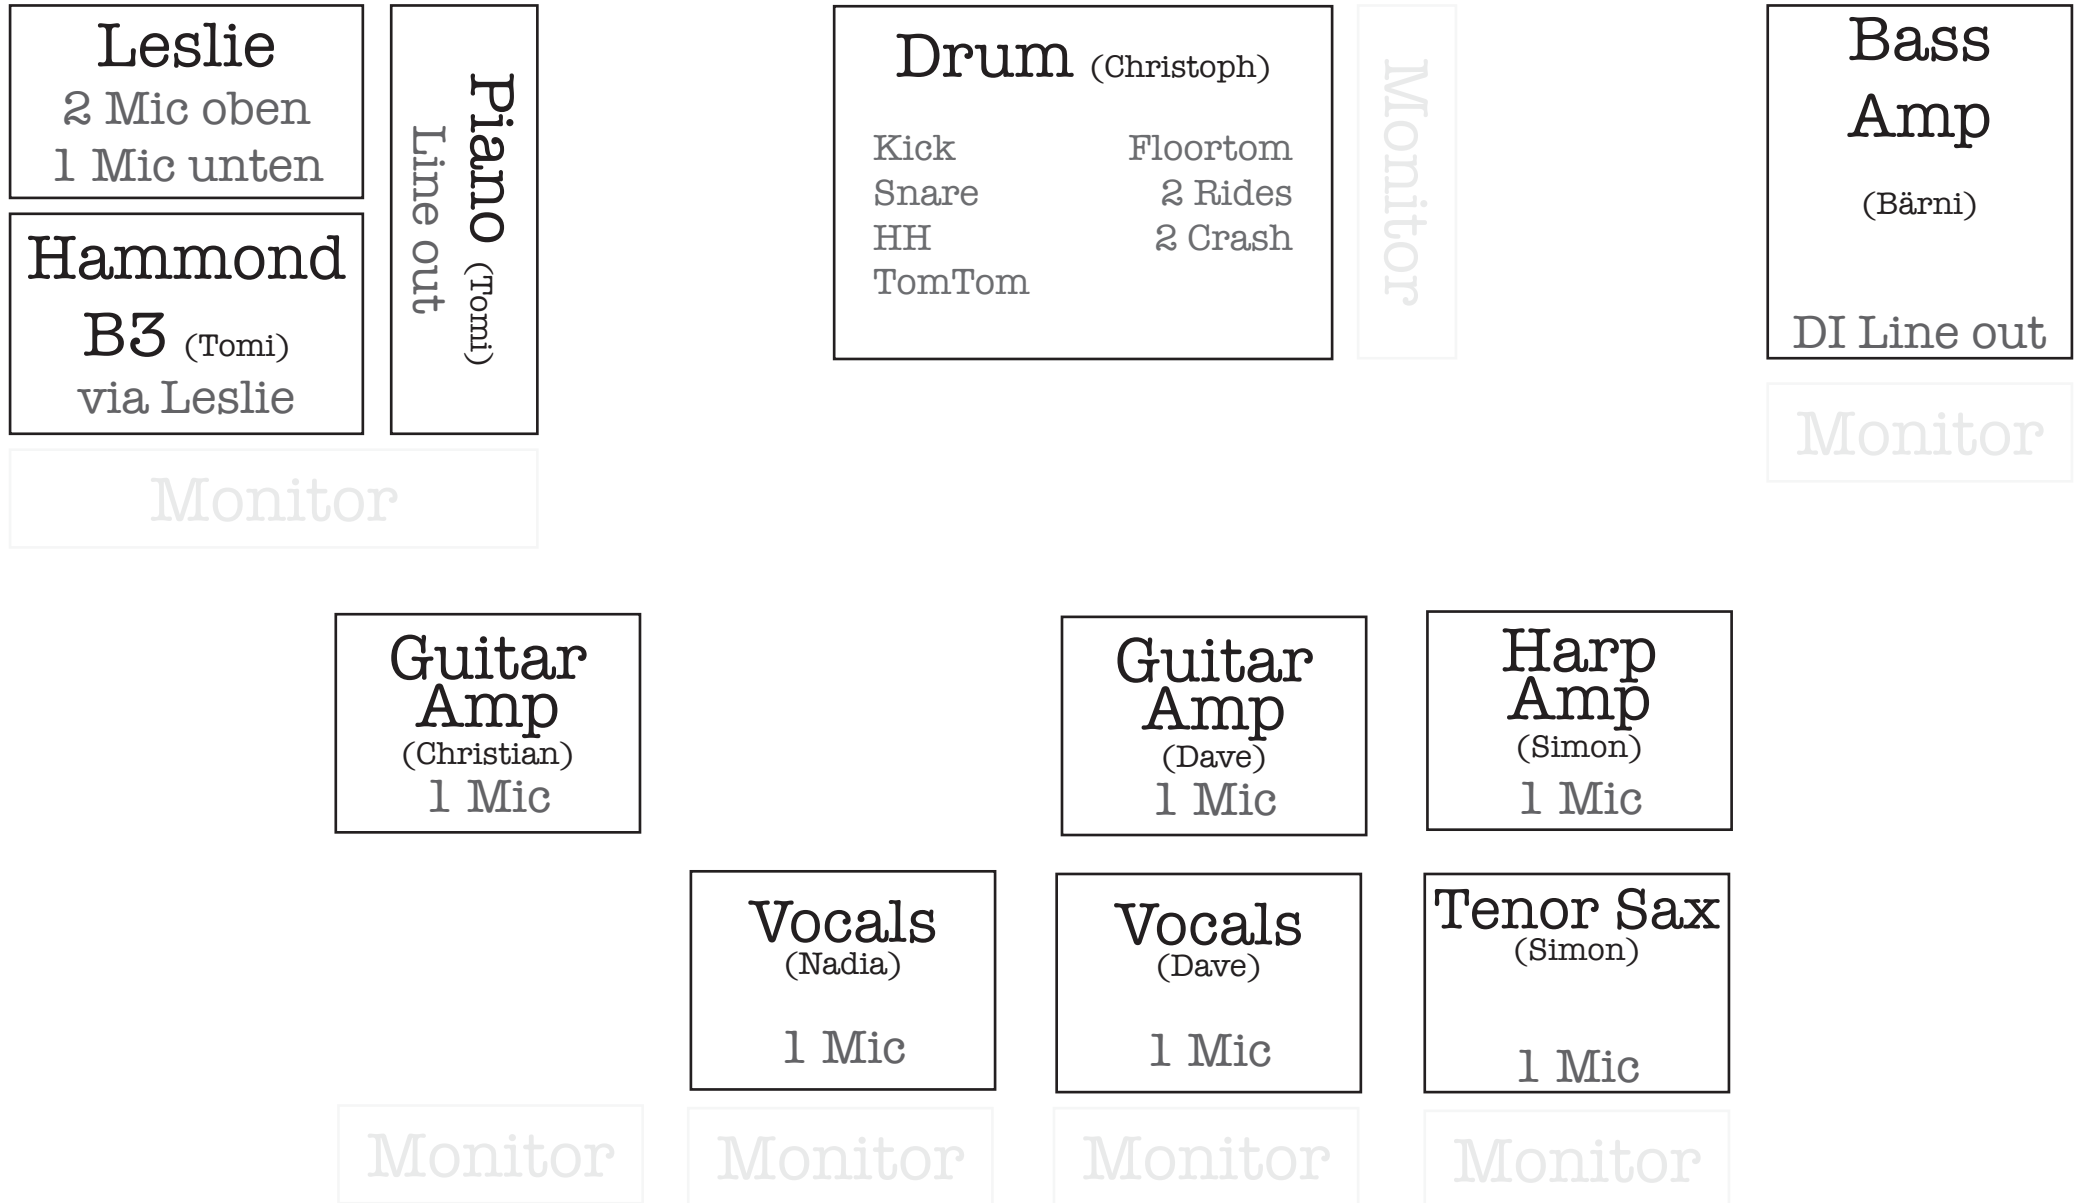

Rider: CHICAGO DAVE mo' Blues

CHICAGO DAVE guitar, vocals – CHRISTIAN AMIET guitar – NADIA DIRIWÄCHTER vocals – SIMON SPINNLER sax, harp
TOMI SCHWARZENBACH hammond, piano – BÄRNI SPOENDLIN bass – CHRISTOPH BÜRKI drums

Tech-Rider: CHICAGO DAVE mo' Blues

	INSTRUMENT	TYPE	OUTPUT	WIRD GESTELLT/*BRINGT BAND
1	Drum	Kick		Veranstalter
2	Drum	Snare		Veranstalter
3	Drum	HH		Veranstalter
4	Drum	TomTom		Veranstalter
5	Drum	Floortom		Veranstalter
6	Drum	Ride 1		Veranstalter
7	Drum	Ride 2		Veranstalter
8	Drum	Crash 1		Veranstalter
9	Drum	Crash 2		Veranstalter
10	Bass-Amp	Ampeg SVT-4 Pro (oder vergleichbar)	DI Line out	Veranstalter
11	Bass-Box	Ampeg Classic SVT-810E (oder vergleichbar)		Veranstalter
12	Hammond B3	(via Leslie)		Veranstalter
13	Leslie 122		2 Mic oben, 1 Mic unten	Veranstalter
14	Stage-Piano	Nord Grand, Kawai MP11	Line out	Veranstalter
15	Guitar-Amp (Christian)	Fender Twin Reverb (oder vergleichbar)	1 Mic	Veranstalter
16	Guitar-Amp (Dave)	Fender Blues Deluxe, Fender Pro Junior IV (oder vergleichbar)	1 Mic	Veranstalter
17	Vocals Nadia		1 Mic	Veranstalter
18	Vocals Dave		1 Mic	Veranstalter
19	Harp	*VOX AC10 * Bringt Band	* 1 Mic	* Bringt Band
20	Tenor Sax		* 1 Mic	* Bringt Band